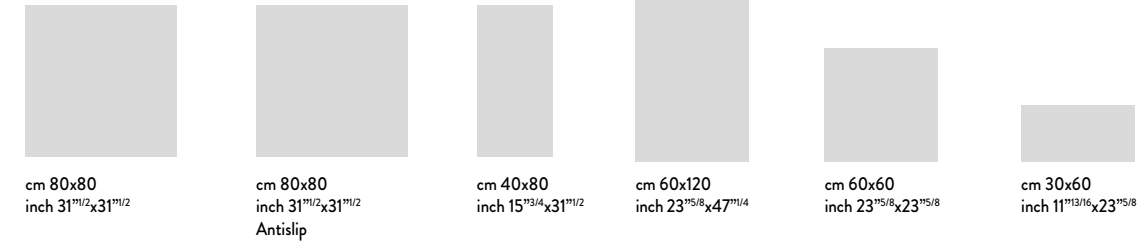

DOWNLOAD
CATALOGUE

INFO PAG.298

AVORIO

DECORS & SPECIAL TRIMS
PAG. 238

THICKNESS
9
MM

NATURAL

THICKNESS
20
MM

20 MM

IMBALLI E PESI / PACKAGING AND WEIGHTS / VERPACKUNGEN UND GEWICHTE / EMBALLAGES ET POIDS

	pcs/box	m ² /box	kg/box	box/pallet	m ² /pallet	kg/pallet	mm
80x80	2	1,280	22,9	40	51,200	916	9
40x80	4	1,280	23,6	48	61,440	1133	9
60x120	2	1,440	27,3 - MAX WEIGHT	32	46,080	874	9
60x60	3	1,080	19,9	48	51,840	958	9
30x60	7	1,260	23,6	40	50,400	944	9
80x80	1	0,640	27,6 - MAX WEIGHT	40	25,600	1104	20