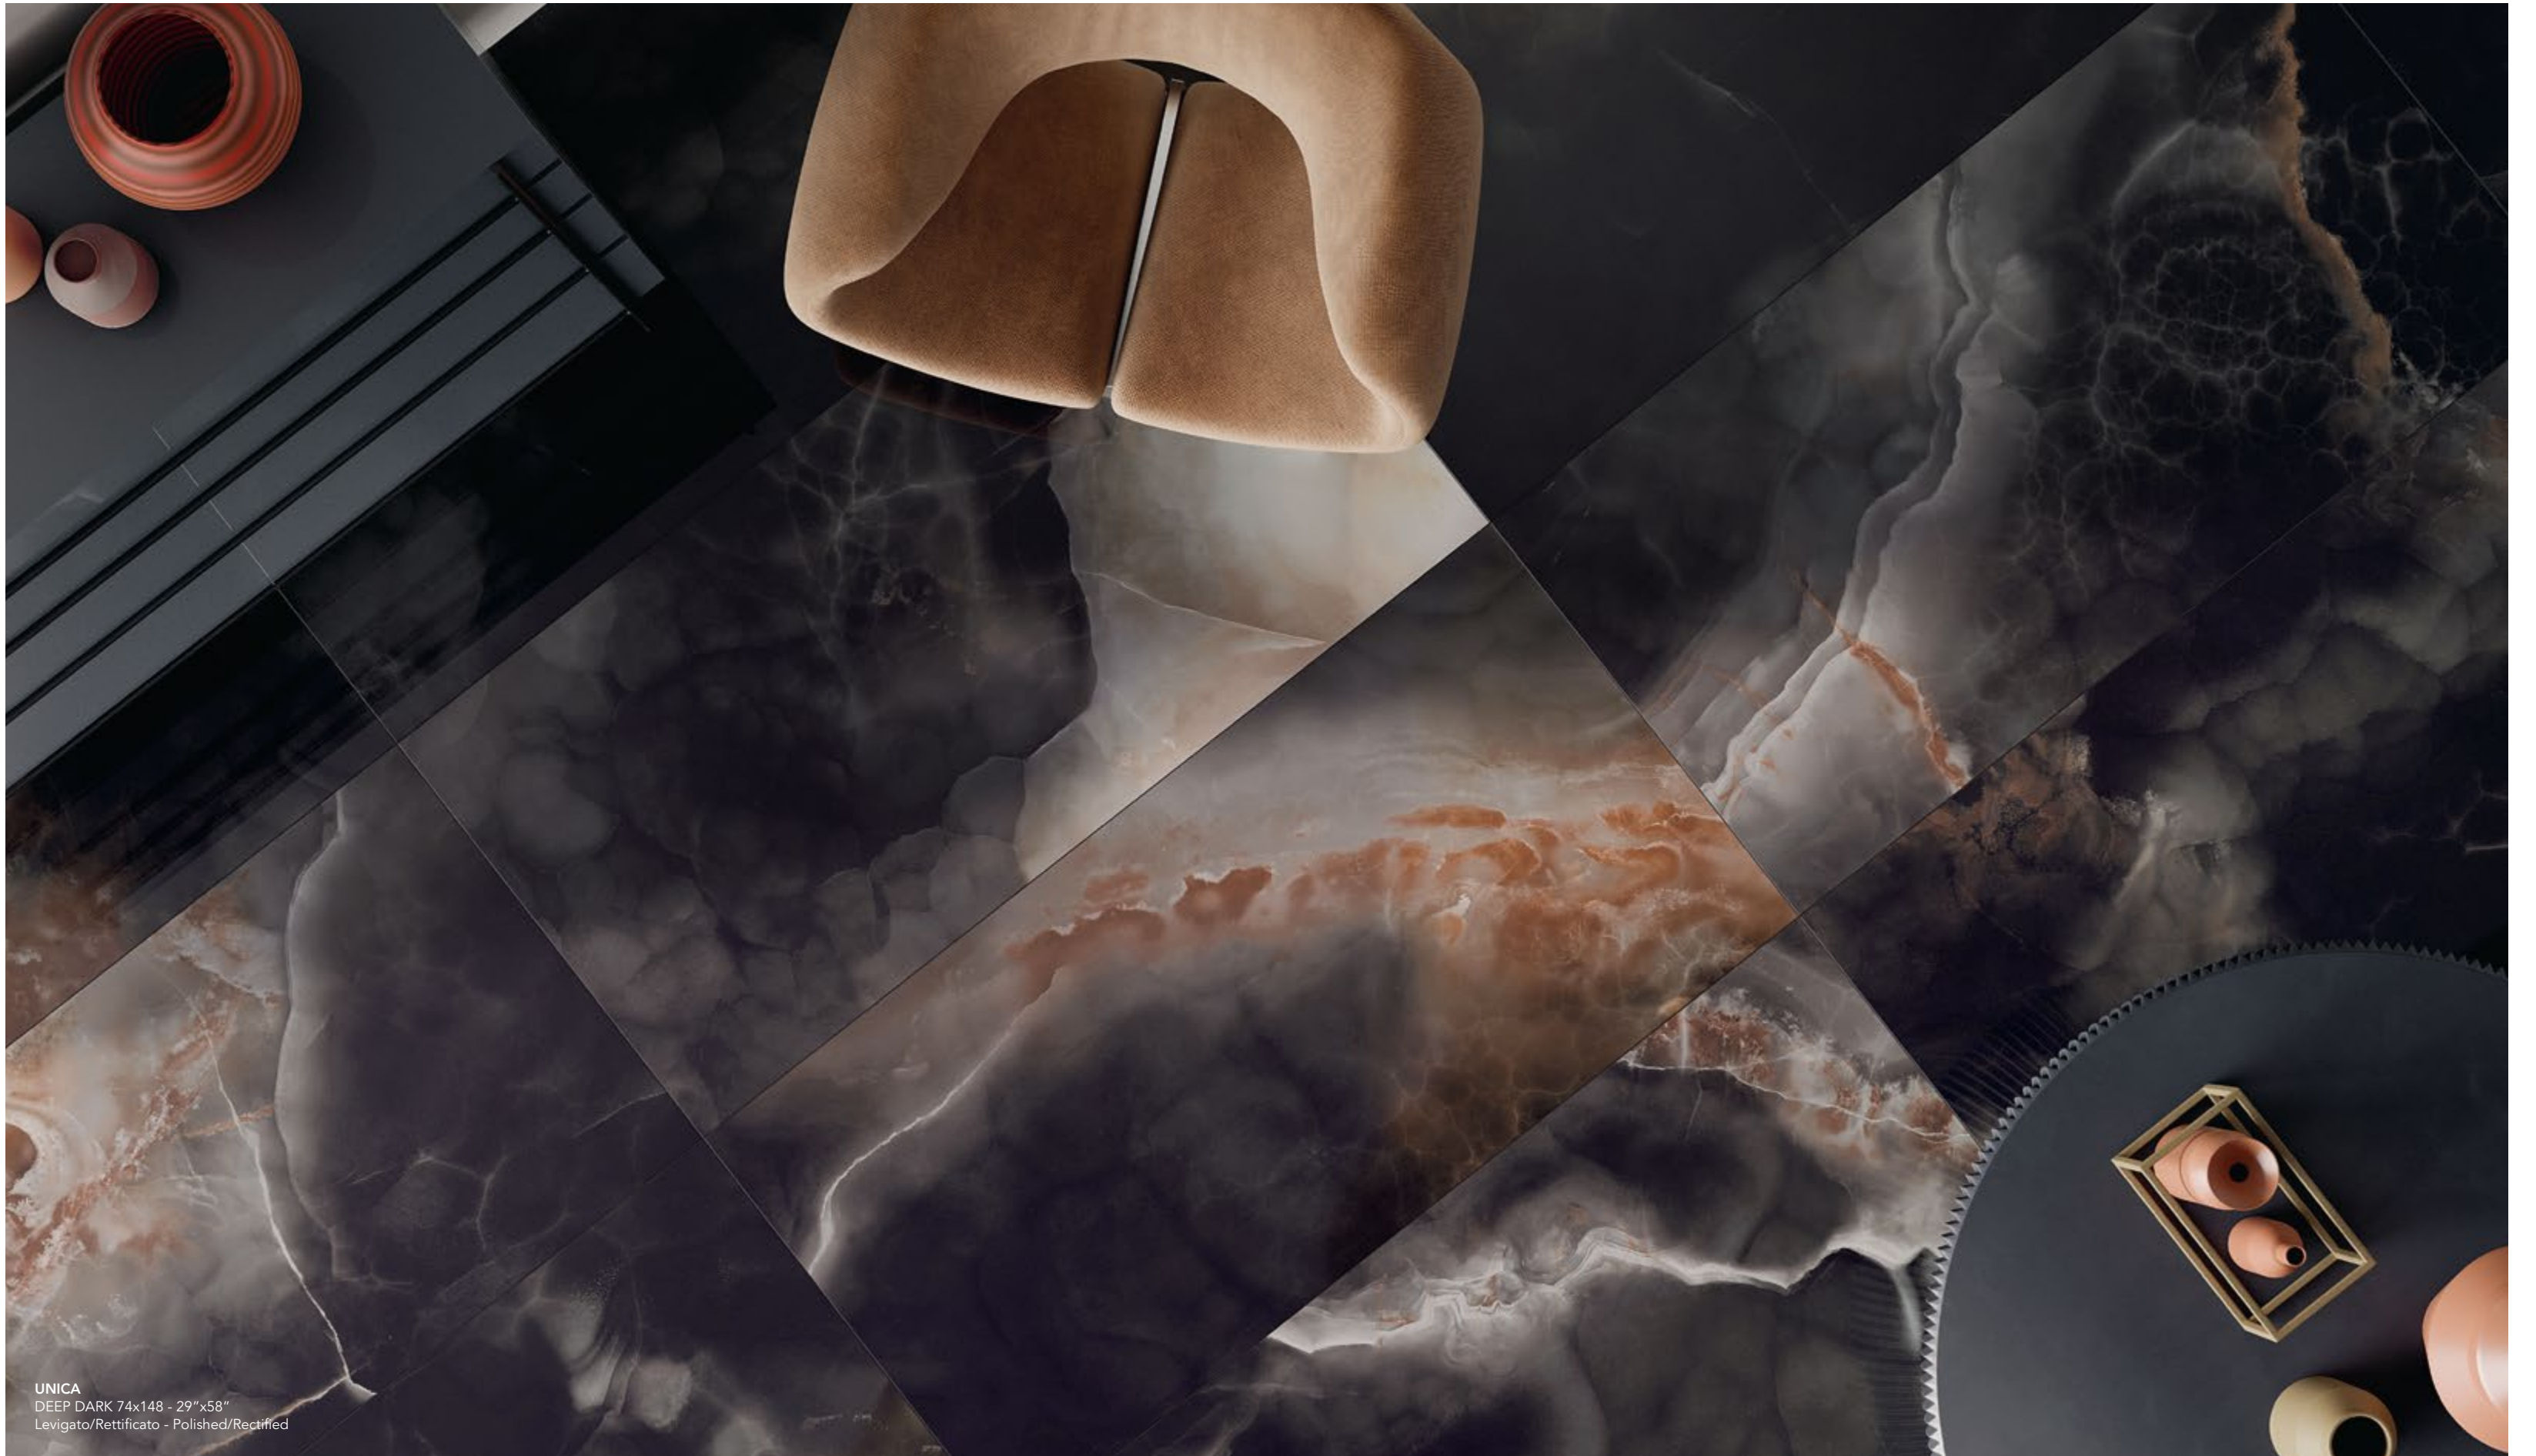

UNICA
DEEP DARK 74x148 - 29"x58"
Levigato/Rettificato - Polished/Rectified