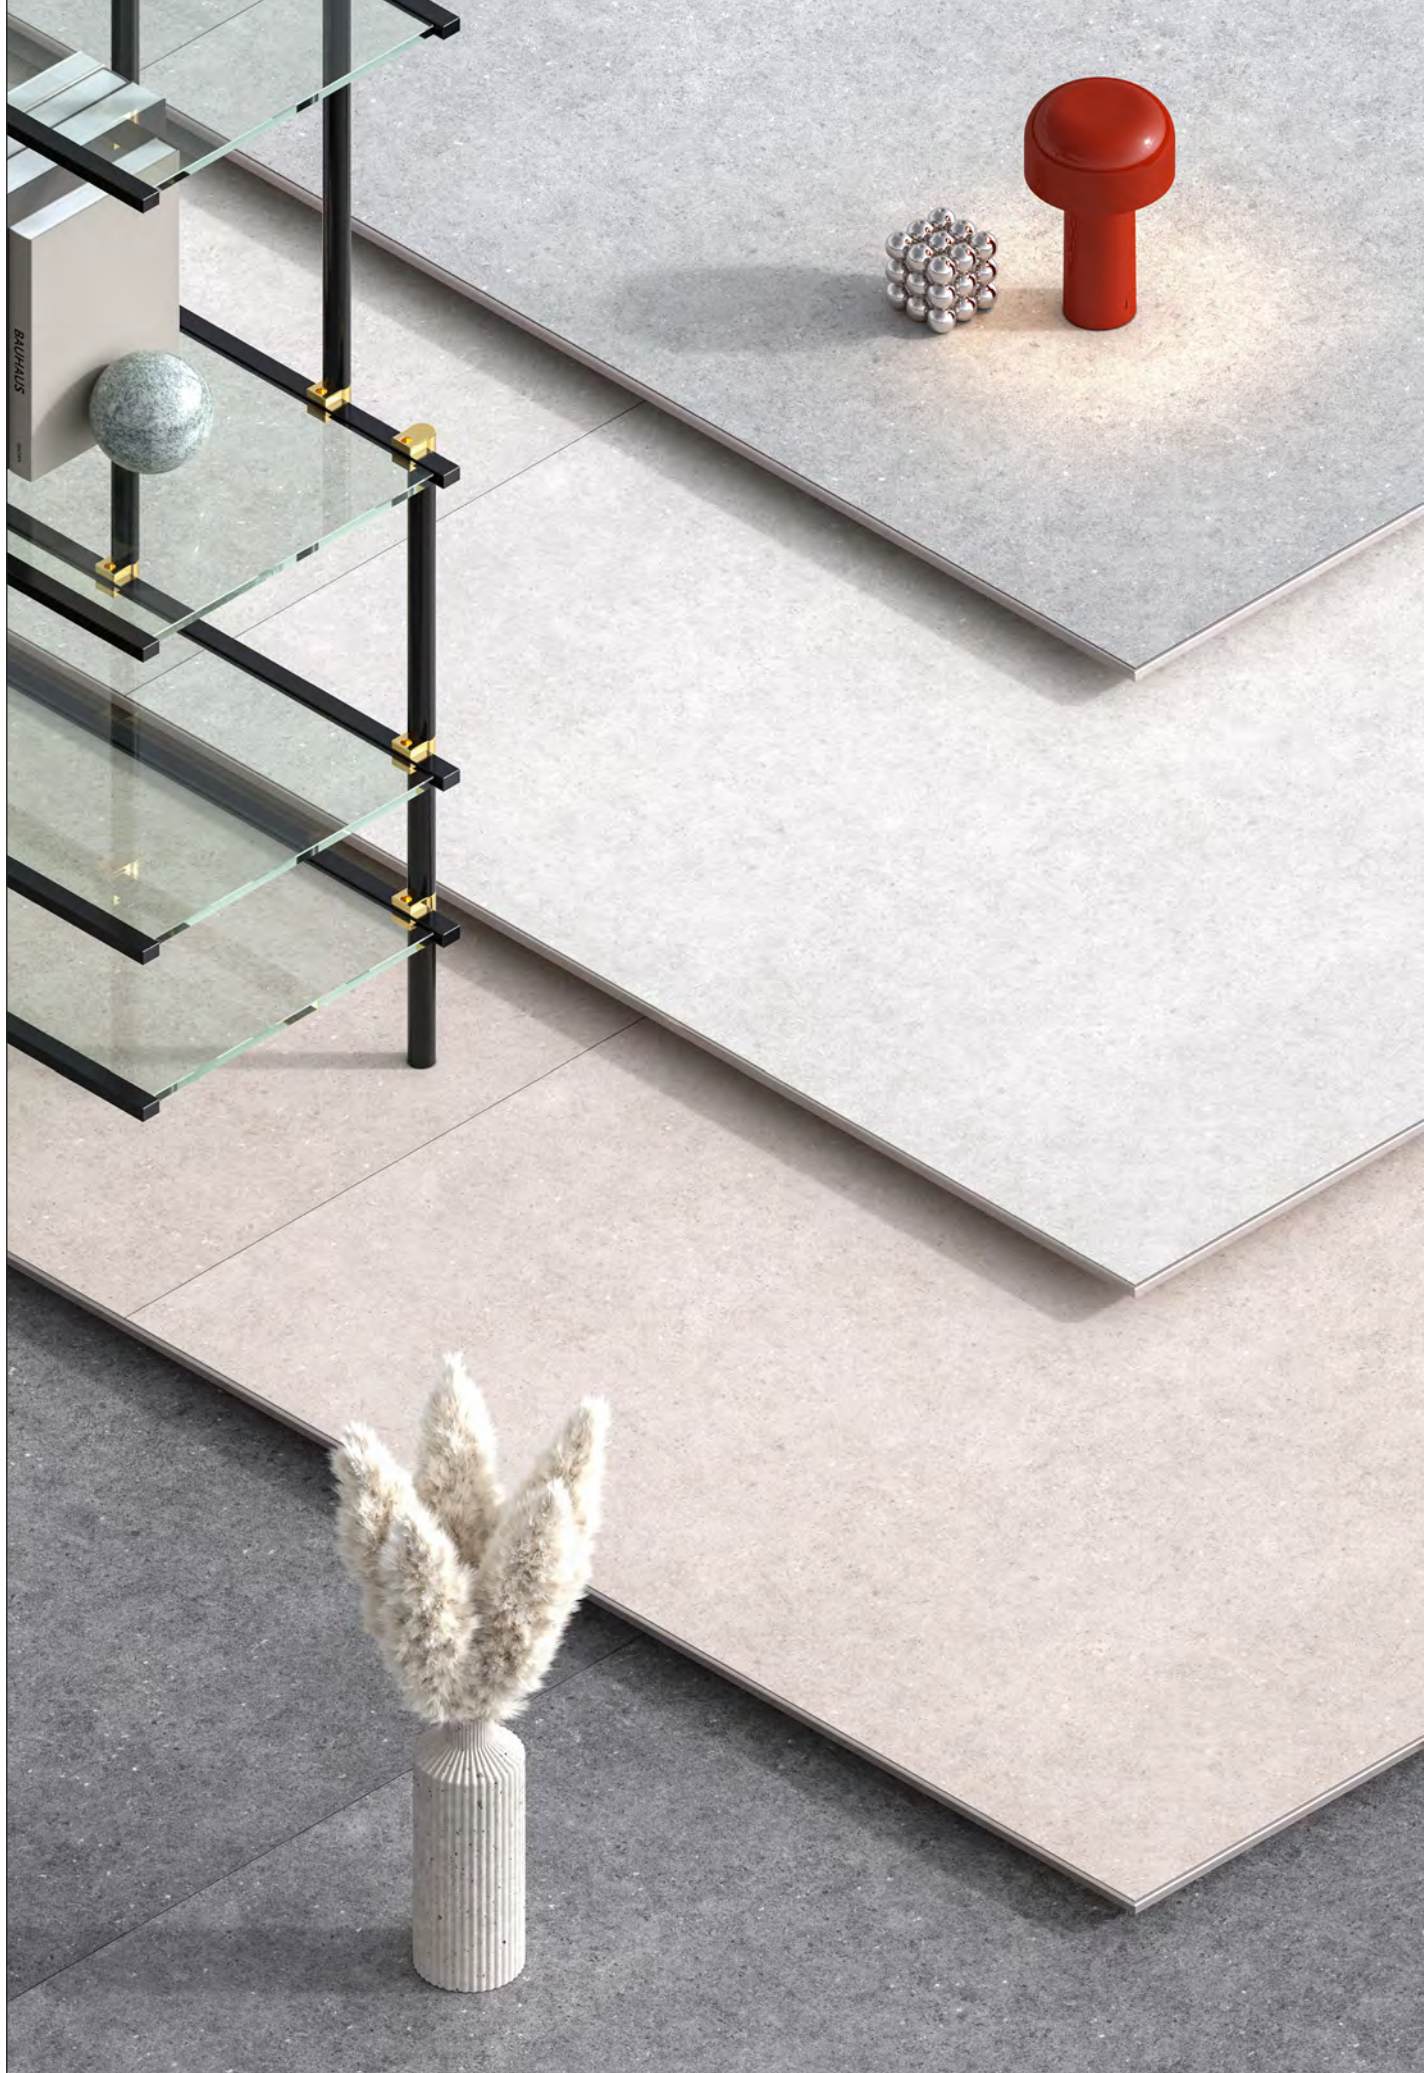

CLAYBORN *design AI*

COPERTINA / COVER

LIVING, rivestimento / covering CLAYBORN 4 (cm 60x60 - 24" x 24") pavimento / floor CLAYBORN 3 (cm 60x120 - 24" x 48").

CLAYBORN

*“L’AI è il pennello digitale che amplifica il potere della mente umana per dipingere nuovi capolavori.”
by Chat GPT*

Collezione per pavimenti il cui pattern è ottenuto grazie a “modelli generativi” di intelligenza artificiale, ovvero reti neurali in grado di creare da zero nuove immagini basandosi su una serie di esempi analizzati durante la fase di acquisizione.